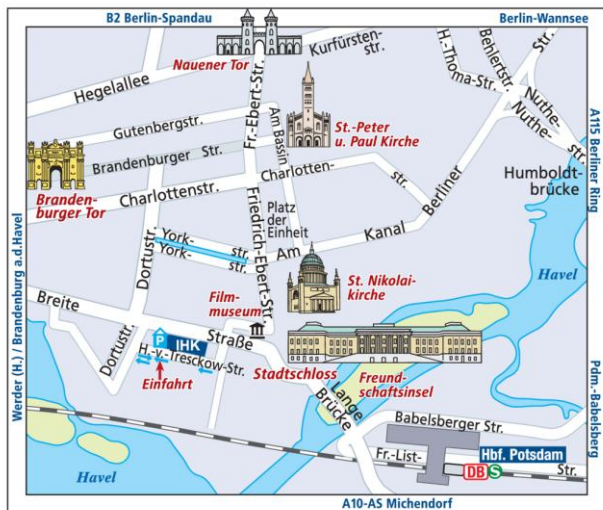

Industrie- und Handelskammer Potsdam (IHK)

Breite Straße 2 a-c
14467 Potsdam

Raum 372 – 373

Die Anreise per Bahn wird empfohlen:

Potsdam Hauptbahnhof
Alter Markt / Landtag (Tram)

Parkmöglichkeiten (kostenpflichtig):

Tiefgarage IHK Potsdam
Am Lustgarten
Dortustraße